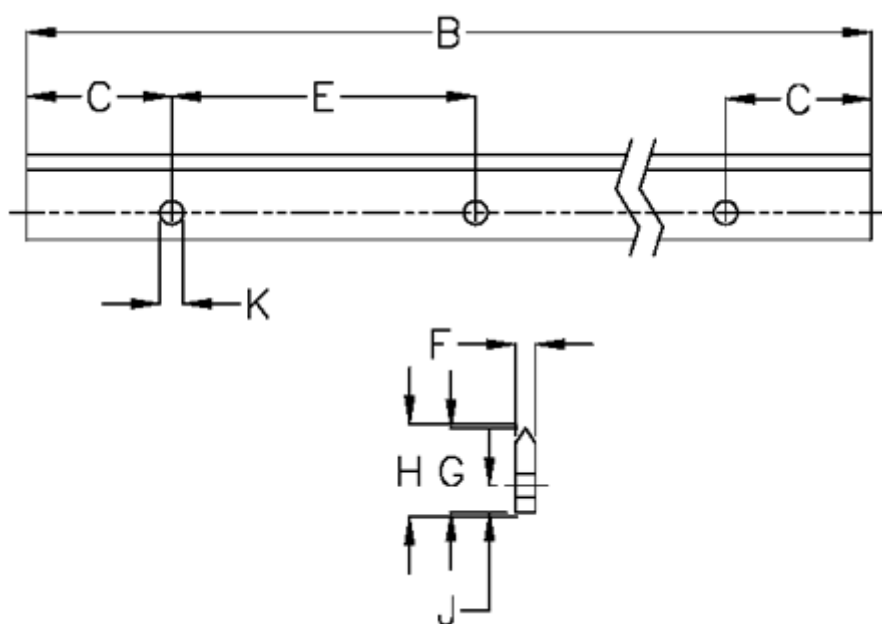

Varenummer: 0571274266  
Beskrivelse: Hepco GV3 profilskinne M E L266 P3  
med forsænkede huller

## Mål

B	= 266	K	= 7xM6
C	= 43.0	Præcisionstype	= P3
E	= 90	vægt kg/1000	= 1.20
F	= 6.42		
For leje	= J34		
G	= 25.0		
H	= 26.00		
J	= 8.2		